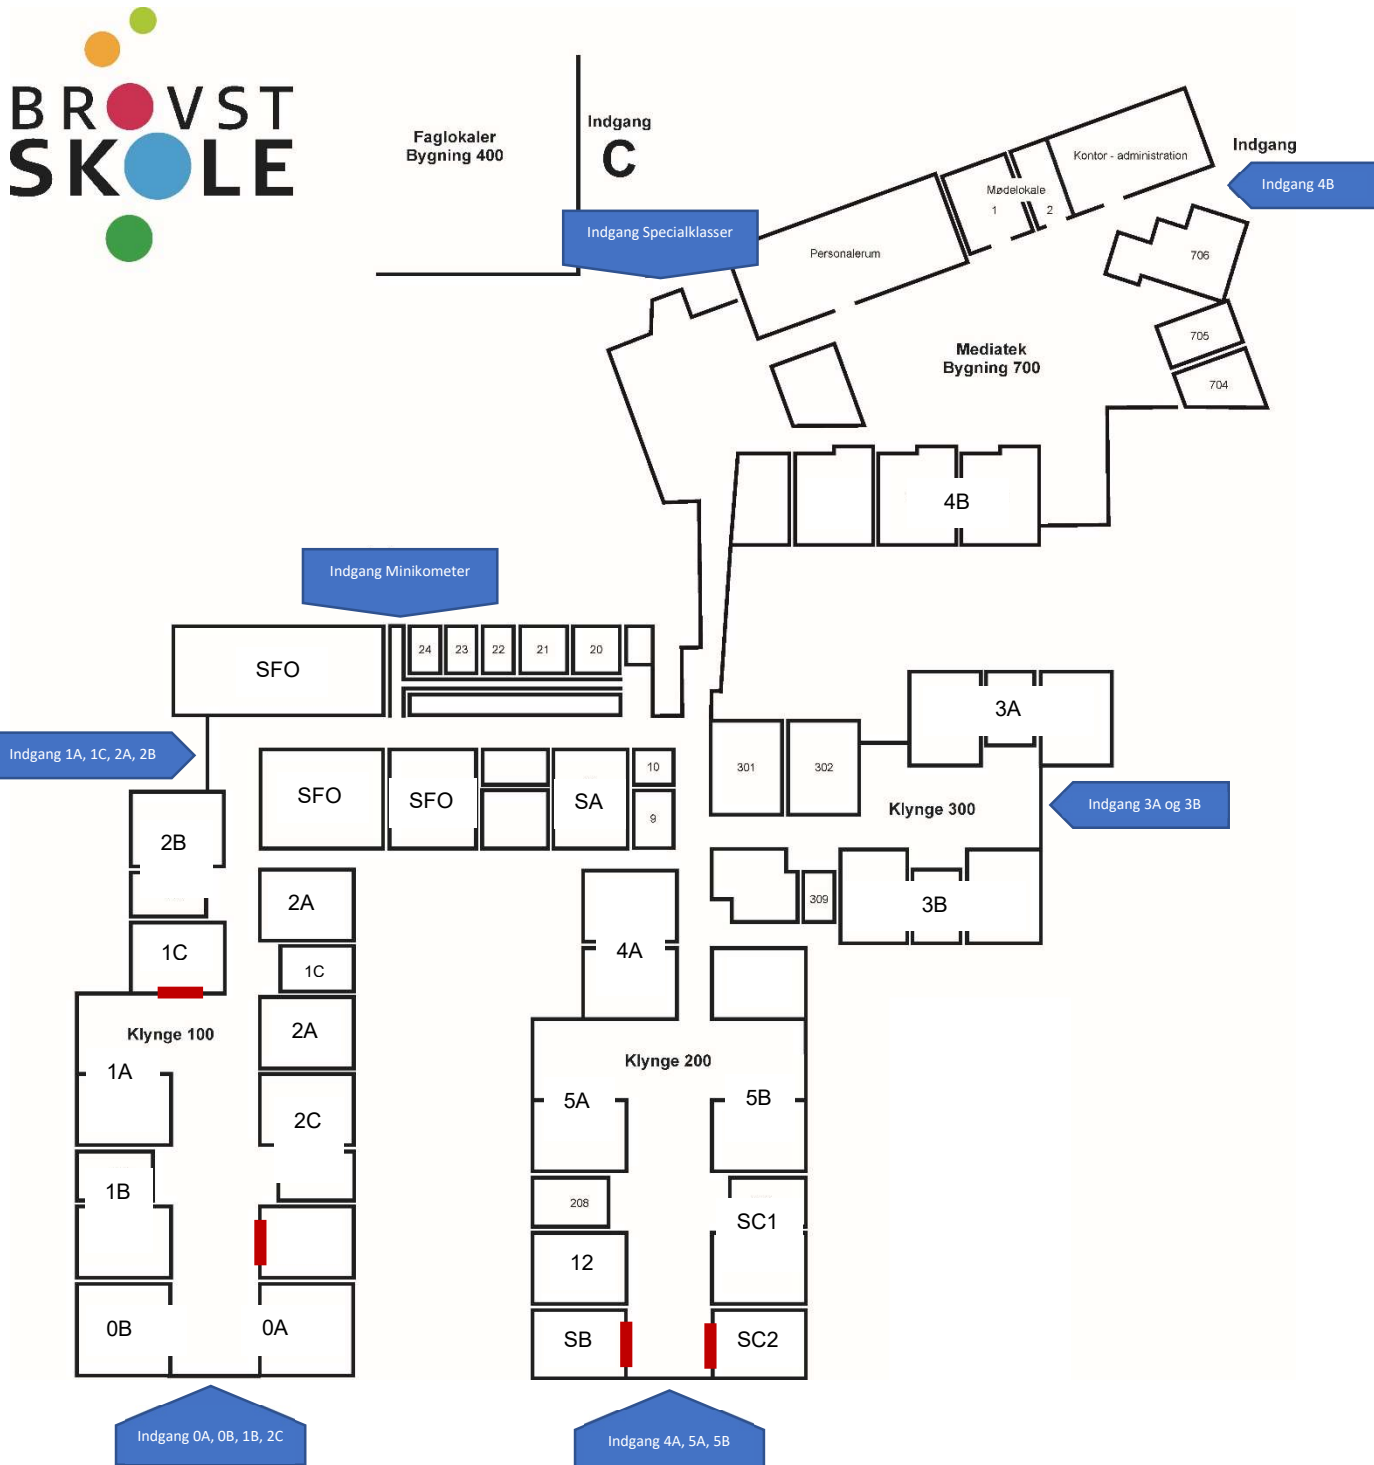

Bilag til forældreinfo

Lokalefordeling og indgang

Organisering af medarbejdere

Almenområdet:

- 0.A KE/LR/HÅK
- 0.B KA/TN
- 1.A KHJ/VAN
- 1.B NR/IS
- 1.C KK/KV
- 2.A AN/AP
- 2.B HBP/PER
- 2.C LP/DJ
- 3.A HP/LSØ
- 3.B BD/HR
- 4.A RV
- 4.B JKI + en ekstern medarbejder til 4. årgang
- 5.A LJ
- 5.B MBS + en ekstern medarbejder til 5. årgang